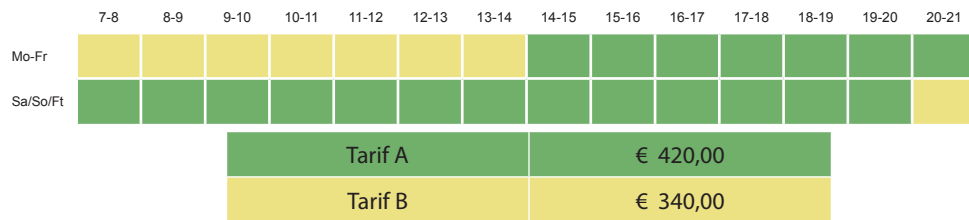

Mitgliedschaften

Sommersaison 2018: vom 16.04. – 30.09.2018

A-Mitgliedschaft	€ 500,00	f. Ehepartner	€ 430,00
B-Mitgliedschaft	€ 230,00	f. Fam. angehörige	€ 200,00

A-Mitgliedschaft:

Unbegrenzte Spielmöglichkeit auf den Red-Courtplätzen 1-2 (am Wochenende auf den Plätzen 1-3) und den Sandplätzen 8-9 mit anderen A- oder B-Mitgliedern. Spielmöglichkeit bei Clubturnieren, Ranglistenspielen und dem WTV-Mannschaftsmeisterschaftsbetrieb.

B-Mitgliedschaft:

Unbegrenzte Spielmöglichkeit für Schüler und Studenten bis 25 Jahre auf den Red-Courtplätzen 1-2 (am Wochenende auf den Plätzen 1-3) und den Sandplätzen 8-9 von Montag bis Freitag von 8:00 – 16:00 Uhr (zu den übrigen Zeiten nach freier Kapazität) mit anderen A- oder B-Mitgliedern.

Ermäßigungen: für jedes neu geworbene A-Mitglied: minus €120,00, bzw. B-Mitglied: minus €60,00

C-Mitgliedschaft/Sommerabo:

Red-Court-Belag: vom 09.04. – 30.09.18 (25 Wochen)
Sandplatz: vom 16.04. – 14.10.18 bzw. länger (je nach Witterung)