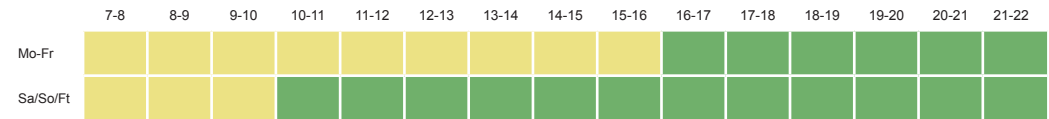

Kids Tarif nur gültig für Kinder bis zum abgeschlossenen 12. Lebensjahr in der Kids World (U8/U9 Plätze).

Einzelstunden

Platzgebühren Sommersaison 2018:

Plätze mit Red-Court-Belag vom 09.04. – 30.09.18
Sandplatz vom 16.04. – 14.10.18 bzw. länger (je nach Witterung)

Beachvolleyballplätze vom 09.04. – 23.09.2018 bzw. länger (je nach Witterung)

Tarif/Std.	Tennis	Neu! Beachtennis
	Red Court/Sandplatz	Beachvolleyballplatz
Tarif A	€ 18,00	€ 16,00
Tarif B	€ 15,00	€ 12,00