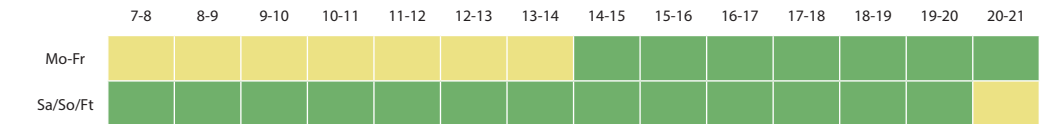

Im Tarif B erhalten Schüler und Studenten (unter 27 J.) 20 % sowie Pensionisten 10 % Ermäßigung.

C-Mitgliedschaft/Sommerabo:

Buchung einer oder mehrerer wöchentlicher Fixstunden (=Sommerabo) auf den Plätzen 3-7 während der Sommersaison. Zusätzlich tägliche Spielmöglichkeit für eine nicht reservierte freie Stunde mit anderen C-Mitgliedern.

Aufzahlung Indoor: für die Tennisfixhalle bei Regen für A-/B- und C-Mitglieder, auf deren Name das Abo läuft: € 7,00 (bei Reservierung am gleichen Tag)

Neu! Kids Mitgliedschaft

U8/U9 Sandplatz vom 16.04. – 14.10.18 bzw. länger (je nach Witterung)

Kids Tarif nur gültig für Kinder bis zum abgeschlossenen 12. Lebensjahr in der Kids World (U8/U9 Plätze).

Einzelstunden

Platzgebühren Sommersaison 2018:

Plätze mit Red-Court-Belag vom 09.04. – 30.09.18
Sandplatz vom 16.04. – 14.10.18 bzw. länger (je nach Witterung)

Beachvolleyballplätze vom 09.04. – 23.09.2018 bzw. länger (je nach Witterung)

Tarif/Std.	Tennis	Neu! Beachtennis
	Red Court/Sandplatz	Beachvolleyballplatz
Tarif A	€ 18,00	€ 16,00
Tarif B	€ 15,00	€ 12,00