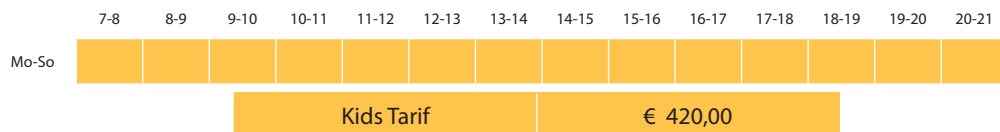

Im Tarif B erhalten Schüler und Studenten (unter 27 J.) 20 % sowie Pensionisten 10 % Ermäßigung.

C-Mitgliedschaft/Sommerabo:

Buchung einer oder mehrerer wöchentlicher Fixstunden (=Sommerabo) auf den Plätzen 3-7 während der Sommersaison. Zusätzlich tägliche Spielmöglichkeit für eine nicht reservierte freie Stunde mit anderen C-Mitgliedern.

Freistunden sind nur nach freier Kapazität verfügbar und können jederzeit überbucht werden.

zusätzliche C-Mitgliedschaft: € 15,00/Erwachsener, € 7,00/Jugendl. bis 14 J.

Pro Sommerabo können zusätzlich 3 weitere C-Mitglieder miteinander Freistunden spielen. Jenes C-Mitglied, auf dessen Namen das Abo läuft, muss in dieser Freistunde mitspielen.

Kids Tarif nur gültig für Kinder bis zum abgeschlossenen 12. Lebensjahr in der Kids World (U8/U9 Plätze).

Einzelstunden

Platzgebühren Sommersaison 2018:

Plätze mit Red-Court-Belag vom 09.04. – 30.09.18
Sandplatz vom 16.04. – 14.10.18 bzw. länger (je nach Witterung)

Beachvolleyballplätze vom 09.04. – 23.09.2018 bzw. länger (je nach Witterung)

Tarif/Std.	Tennis	Neu! Beachtennis
	Red Court/Sandplatz	Beachvolleyballplatz
Tarif A	€ 18,00	€ 16,00
Tarif B	€ 15,00	€ 12,00