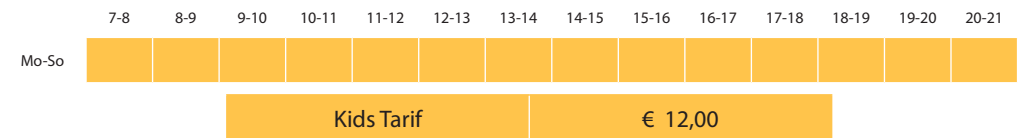

Kids Tarif nur gültig für Kinder bis zum abgeschlossenen 12. Lebensjahr in der Kids World (U8/U9 Plätze).

Wertkarten:

Wert	Preis
€ 100,00	€ 90,00
€ 200,00	€ 170,00

Wertkarten sind Wertguthaben zum ermäßigten Preis. Je nach Buchungszeit wird der jeweils gültige Einzelstundentarif abgebucht. Abonnements haben bei der Buchung Vorrang, Dauerbuchungen mit Wertkartenzahlung können erst ab dem 01. April 2018 reserviert werden. Mit Wertkarten können keine Abonnements bezahlt werden, bei Nichtverwendung erfolgt keine Rückerstattung.

Trainerstunden:

Informationen & Auskünfte erhalten Sie unter der **Tel. Nr.: 485 49 40** oder unter www.tennisclubs.at

Trainingseinheiten à 50 Minuten für Einzelpersonen: € 30,00

Gruppentraining - Termine je nach Anmeldung:

2 Personen, pro Einheit und Gruppe: € 34,00

3 Personen, pro Einheit und Gruppe: € 36,00

max. 4 Personen, pro Einheit und Gruppe: € 40,00

Spielordnung für alle Mitglieder: siehe www.tennisclubs.at/Spielordnung oder Aushang im Clubhaus.

Änderungen und Irrtümer vorbehalten.